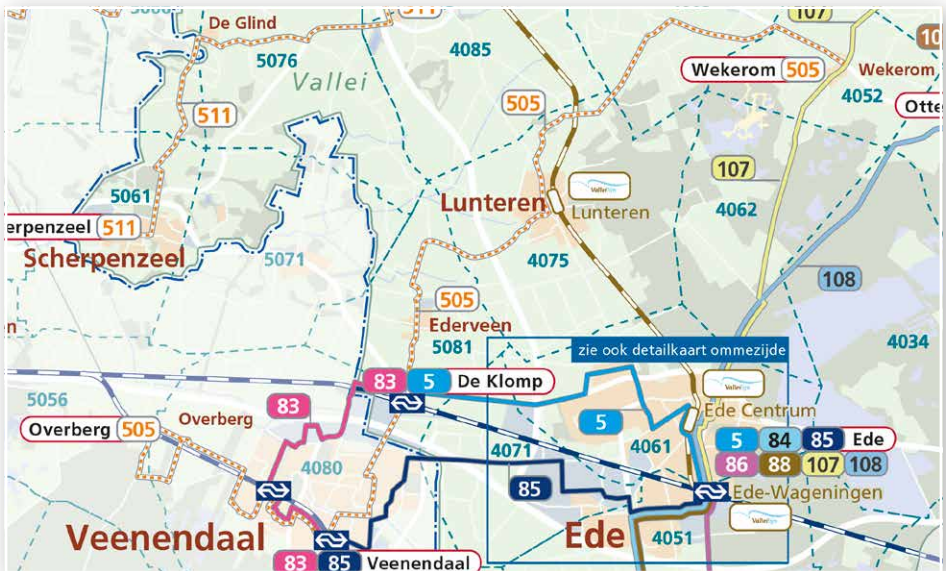

Buurtbus

505

Overberg - Wekerom

Dienstregeling geldig per 9 december 2018

Welkom bij de buurtbus Overberg - Wekerom

Welkom bij de buurtbus 505 van Overberg via Veenendaal en Lunteren naar Wekerom. De buurtbus wordt beschouwd als een normale lijndienst. Dit betekent dat alle wettelijke bepalingen die gelden voor een busdienst ook van toepassing zijn op de buurtbus. Voordeel van een buurtbus boven een normale lijndienst is dat je ook op een andere plek dan bij de bekende haltepaal mag opstappen. In een buurtbus mogen maximaal acht reizigers meereizen. Er zijn geen staanplaatsen in de buurtbus.

Route

De buurtbus rijdt een vaste route.

Buurtbuskaartje

Voor reizen met de buurtbus kan je gebruik maken van de OV-chipkaart of het speciale buurtbuskaartje, geldig voor 1 rit ongeacht de afstand.

Bagage