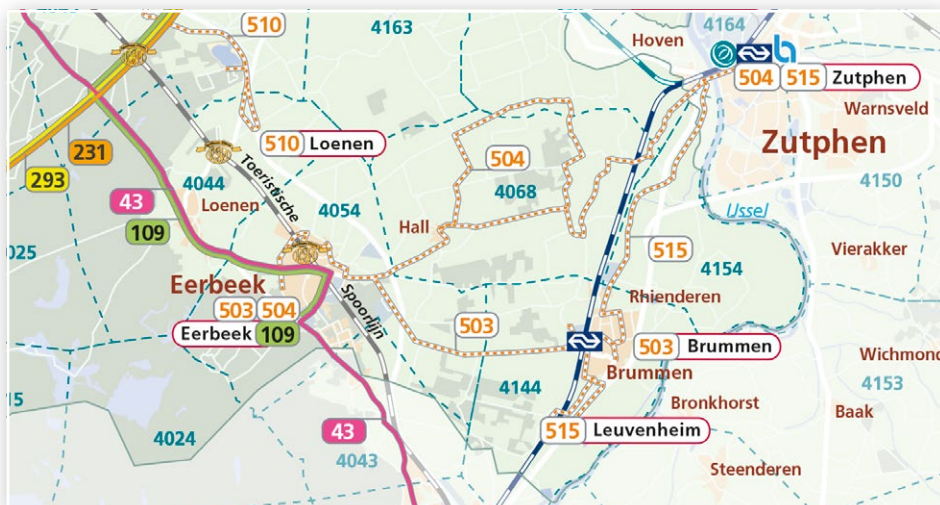

Buurtbus

515

Leuvenheim - Zutphen

Dienstregeling geldig per 15 december 2019

Welkom bij de buurtbus Leuvenheim - Zutphen

Welkom bij de buurtbus 515 van Leuvenheim via Brummen naar Zutphen. De buurtbus wordt beschouwd als een normale lijndienst. Dit betekent dat alle wettelijke bepalingen die gelden voor een busdienst ook van toepassing zijn op de buurtbus. Voordeel van een buurtbus boven een normale lijndienst is dat je ook op een andere plek dan bij de bekende haltepaal mag opstappen. In een buurtbus mogen maximaal acht reizigers meereizen. Er zijn geen staanplaatsen in de buurtbus.

Dienstregeling

In het algemeen rijdt de buurtbus een vaste uurdienstregeling. Er zijn echter enkele uitzonderingen. Raadpleeg hiervoor de dienstregelingstabel in deze folder. De buurtbus rijdt niet op zon- en feestdagen.

Route

De buurtbus rijdt een vaste route.

Buurtbuskaartje

Voor reizen met de buurtbus kan je gebruik maken van de OV-chipkaart of het speciale buurtbuskaartje, geldig voor 1 rit ongeacht de afstand.

Bagage